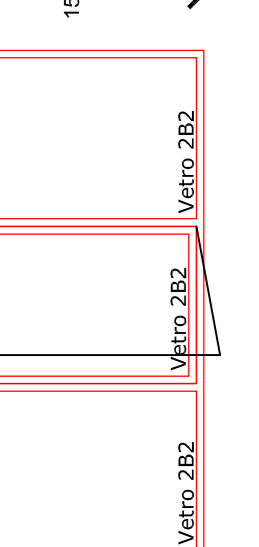

TIPO Rif. E.P.U. Schema

TIPO Rif. E.P.U. Schema

TIPO Rif. E.P.U. Schema

TIPO Rif. E.P.U. Schema

TIPO Rif. E.P.U. Schema

Project information including logos for Regione Autonoma Friuli Venezia Giulia, Provincia di Gorizia, and I.T.T. 'G. Galilei', along with project details like 'PROGETTO DEFINITIVO - ESECUTIVO' and 'SCALA 1:50'.