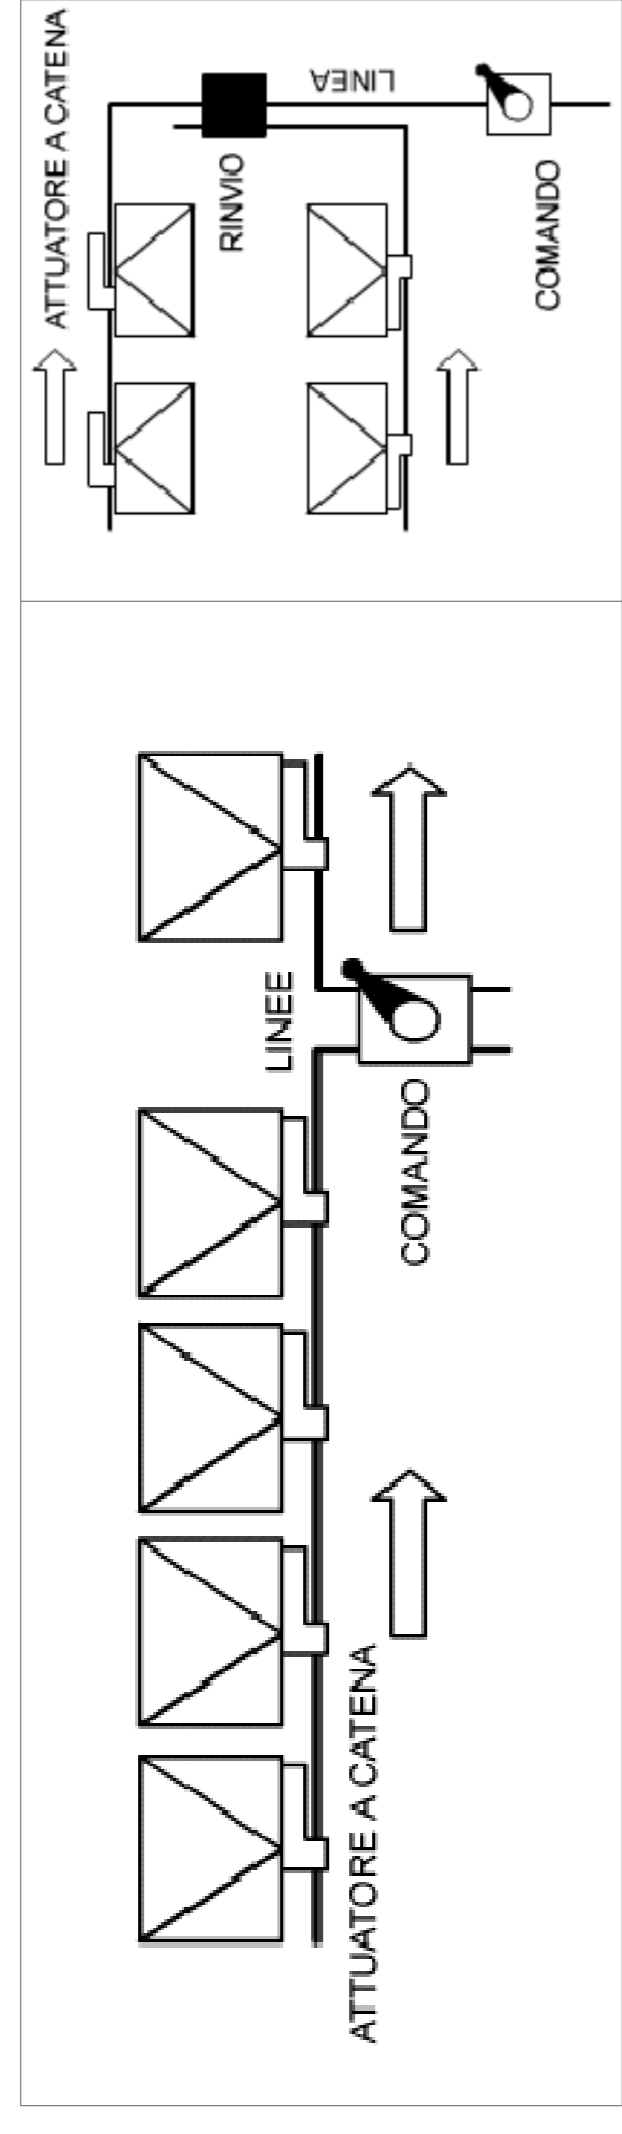

PARTICOLARE SISTEMA QUICK LINE MEC (o similare)

schema di funzionamento

esempi di installazione con piú aperture simultanee

SERRAMENTI S.D.P.

VISTA INTERNA

PIANO SEMINTERRATO

TIPO Rif. E.P.U. Schema

SERRAMENTI S.D.P.

VISTA INTERNA

PIANO PRIMO

TIPO Rif. E.P.U. Schema

TIPO Rif. E.P.U. Schema

TIPO Rif. E.P.U. Schema

TIPO Rif. E.P.U. Schema

TIPO Rif. E.P.U. Schema

TIPO Rif. E.P.U. Schema