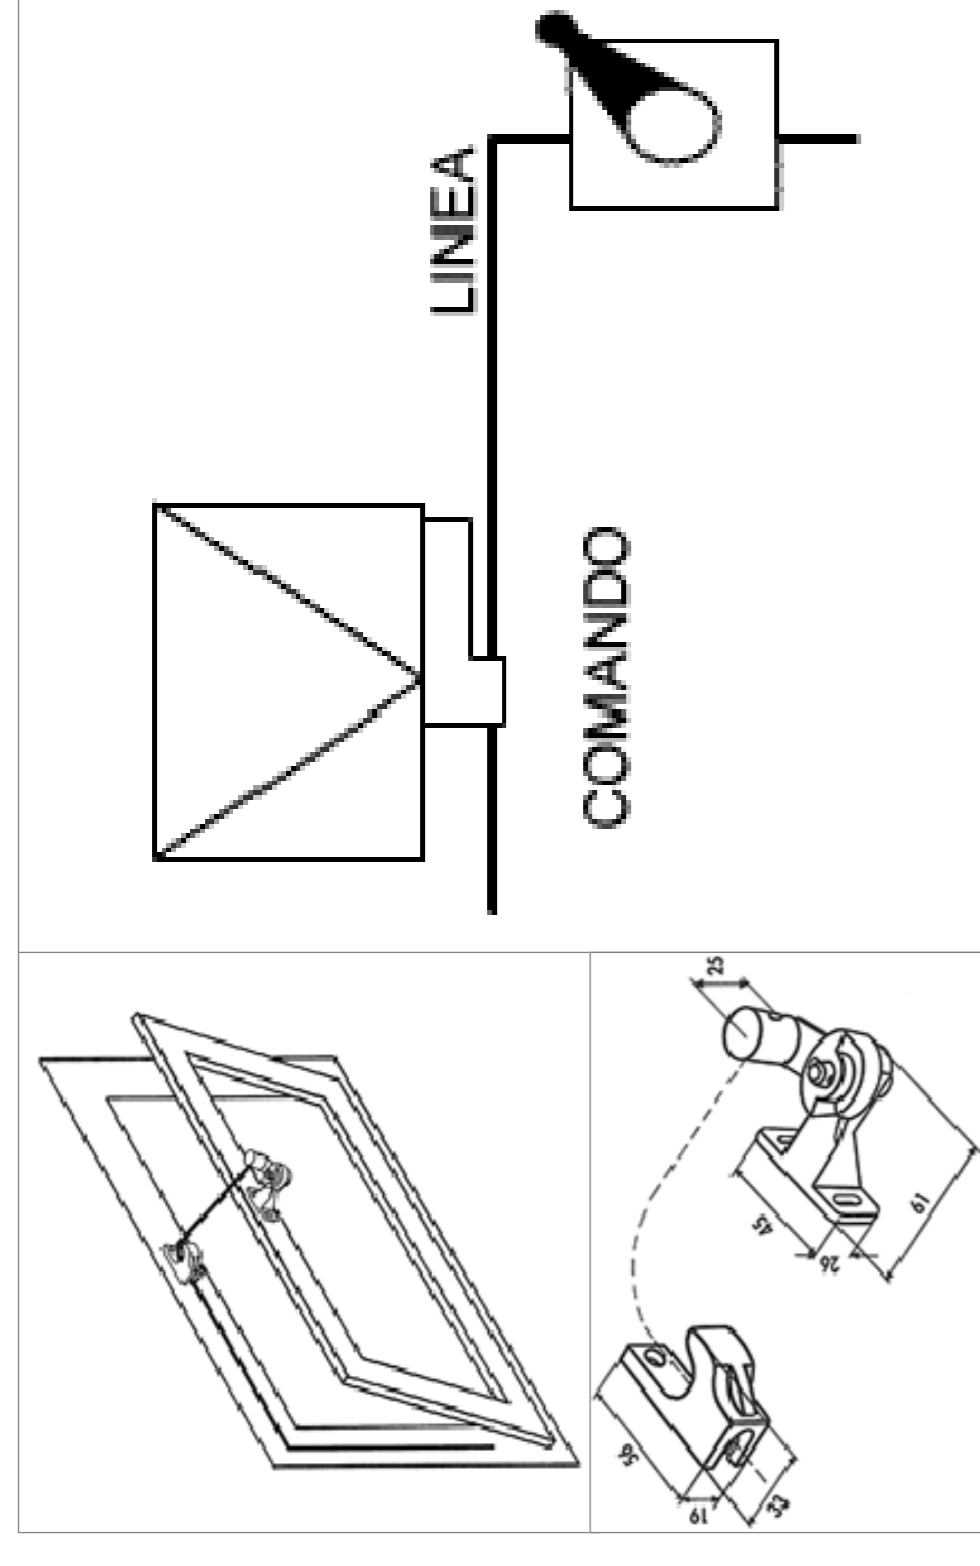

PARTICOLARE SISTEMA QUICK LINE MEC (o similare)

schema di funzionamento

esempi di installazione con piú aperture simultanee

SERRAMENTI S.D.P.

VISTA INTERNA

PIANO SEMINTERRATO

TIPO Rif. E.P.U. Schema

SERRAMENTI S.D.P.